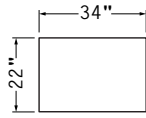

**SOFAS/CHAIR**

**#10**  
CHAIR  
23" + ARMS

**#00**  
OTTOMAN  
34"

**#20**  
54" LOVESEAT  
54" + ARMS

**#22**  
60" SMALL SOFA  
60" + ARMS

**#30**  
81" SOFA  
81" + ARMS

**RIGHT ARM**

**#71**  
RIGHT ARM FACING/  
LEFT SIDE ARMLESS  
27" + ARM