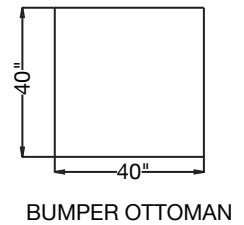

3902 - DURHAM

ARM HEIGHT: 24"

ARM WIDTH: 7"

3903 - ESSEX

ARM HEIGHT: 25"

ARM WIDTH: 8"

3904 - KENT

ARM HEIGHT: 25"

ARM WIDTH: 8"

3906 - DORSET

ARM HEIGHT: 24"

ARM WIDTH: 6"

3907 - SURREY

ARM HEIGHT: 24"

ARM WIDTH: 4"

3908 - CHESHIRE

ARM HEIGHT: 25"

ARM WIDTH: 5"

3909 - SOMERSET

ARM HEIGHT: 24"

ARM WIDTH: 4"

3911 - SHEFFIELD

ARM HEIGHT: 24"

ARM WIDTH: 5"