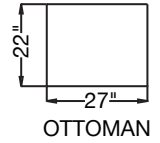

# *Estate Collection*

BURTON JAMES

3900 - HAMPTON

ARM HEIGHT: 25"

ARM WIDTH: 7"

3901 - CHELSEA

ARM HEIGHT: 25"

ARM WIDTH: 7"

ARM WIDTH: 8"

3906 - DORSET

ARM HEIGHT: 24"

ARM WIDTH: 6"

3907 - SURREY

ARM HEIGHT: 24"

ARM WIDTH: 4"

3908 - CHESHIRE

ARM HEIGHT: 25"

ARM WIDTH: 5"

3909 - SOMERSET

ARM HEIGHT: 24"

ARM WIDTH: 4"

3911 - SHEFFIELD

ARM HEIGHT: 24"

ARM WIDTH: 5"